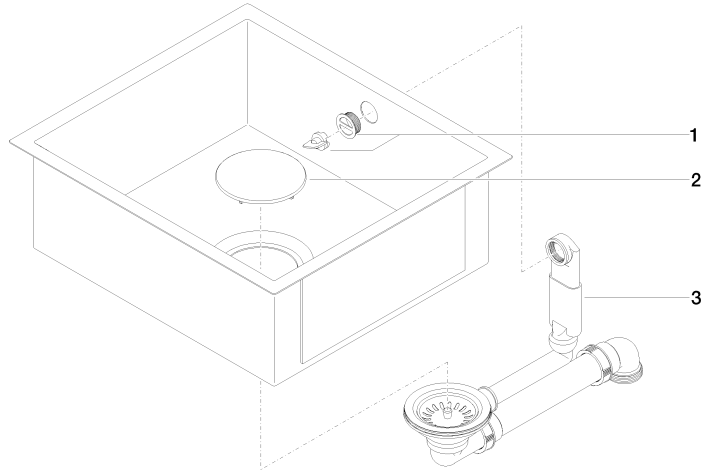

## Lavello monovasca - Nero opaco

---

38 450 002

- SottoTop
- 450 x 400 mm
- Profondità lavello 175 mm
- Lavello e copertura dello scarico in acciaio vetrificato
- 3 1/2" piletta ventilata chiudibile
- Compresa piletta e troppopieno
- kit di fissaggio
- adatto per armadietti 550 mm
- Raggio 2 mm

Non adatto per la combinazione con comando piletta.

**Lavello monovasca - Nero opaco**

38 450 002

**Lavello monovasca - Nero opaco**

38 450 002

**Elenco delle parti di ricambio**

<b>N.</b>	<b>Codice articolo</b>	<b>Denominazione</b>	<b>Quantità necessaria</b>	<b>Tempo di produzione</b>
1	90 11 01 210 01-71	rosetta	1	60
2	90 11 01 185 00-71	coperchio	1	60
3	90 11 01 210 00 90	scarico	1	2