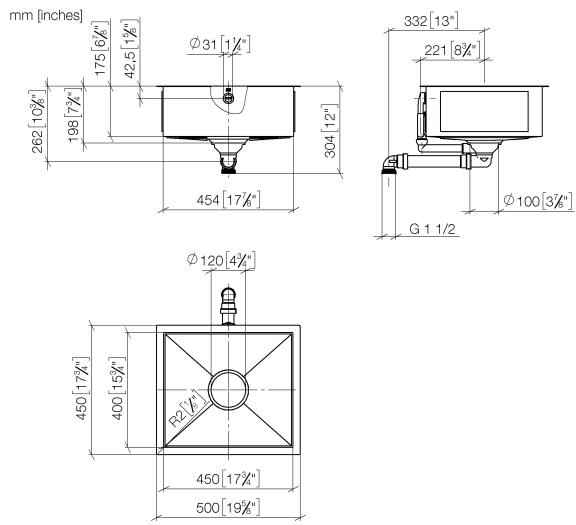

## Lavello monovasca - Nero opaco

---

38 450 002

- SottoTop
- 450 x 400 mm
- Profondità lavello 175 mm
- Lavello e copertura dello scarico in acciaio vetrificato
- 3 1/2" piletta ventilata chiudibile
- Compresa piletta e troppopieno
- kit di fissaggio
- adatto per armadietti 550 mm
- Raggio 2 mm

Non adatto per la combinazione con comando piletta.

**Lavello monovasca - Nero opaco**

38 450 002

**Lavello monovasca - Nero opaco**

38 450 002

**Elenco delle parti di ricambio**

<b>N.</b>	<b>Codice articolo</b>	<b>Denominazione</b>	<b>Quantità necessaria</b>	<b>Tempo di produzione</b>
1	90 11 01 210 01-71	rosetta	1	60
2	90 11 01 185 00-71	coperchio	1	60
3	90 11 01 210 00 90	scarico	1	2